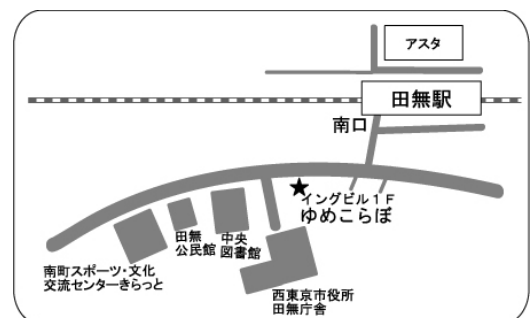

*****

1. ▼定員 市内在住・在勤の方。先着20人（参加無料）
2. ▼申込方法 電話・ファックス・Eメールで、11月14日（水）までに、
   ①住所 ②氏名（ふりがな）③電話番号を明記のうえ下記へ。
   西東京市市民協働推進センターゆめこらぼ「ゆめサロン」係
   ☎042-497-6950 FAX042-497-6951
   （※裏面のFAX送信票をご利用ください）
   Eメール yumecollabo@ktd.biglobe.ne.jp

1. ▼問い合わせ先
2. ・西東京市市民協働推進センター（☎042-497-6950）
   - ・西東京市協働コミュニティ課（☎042-438-4046）